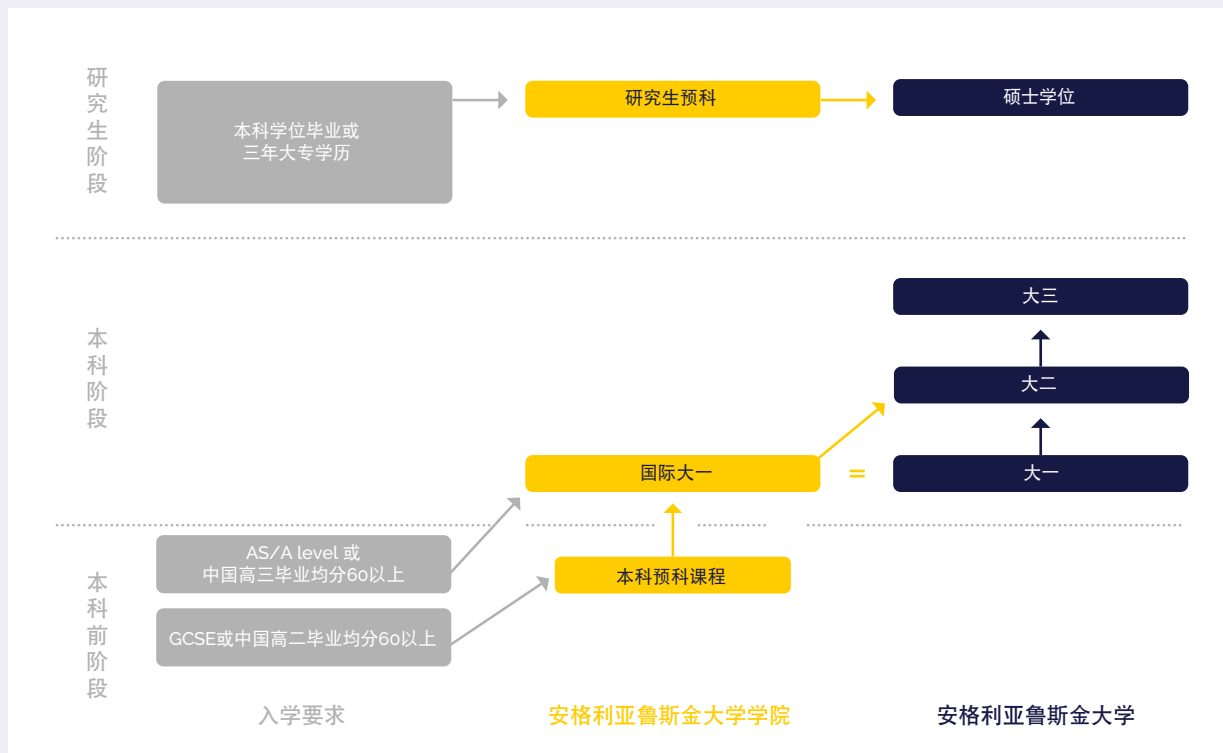

为什么选择安格利亚鲁斯金大学学院？

安格利亚鲁斯金大学学院的前身是剑桥鲁斯金国际学院，提供广泛的本科预科课程、国际大一课程、硕士预科课程，为你升读安格利亚鲁斯金大学打好基础。

学术知识+
英语能力培养

贴心关怀，
帮你适应英国生活

在安格利亚鲁斯金大
学校园生活和学习

结识国际校友

升学方案：

“我一眼便爱上了剑桥这座城市，在这里，都市与自然融为一体，各类设施齐全，拥有大城市的出行和购物便利，这里绿地面积广阔，还可以品尝到家乡风味。来这里留学是我做过的最好的决定。”

Neuzza Almeida, 来自葡萄牙
安格利亚鲁斯金大学学院艺术与设计本科预科学生，
后升入安格利亚鲁斯金大学攻读摄影（荣誉）文学士